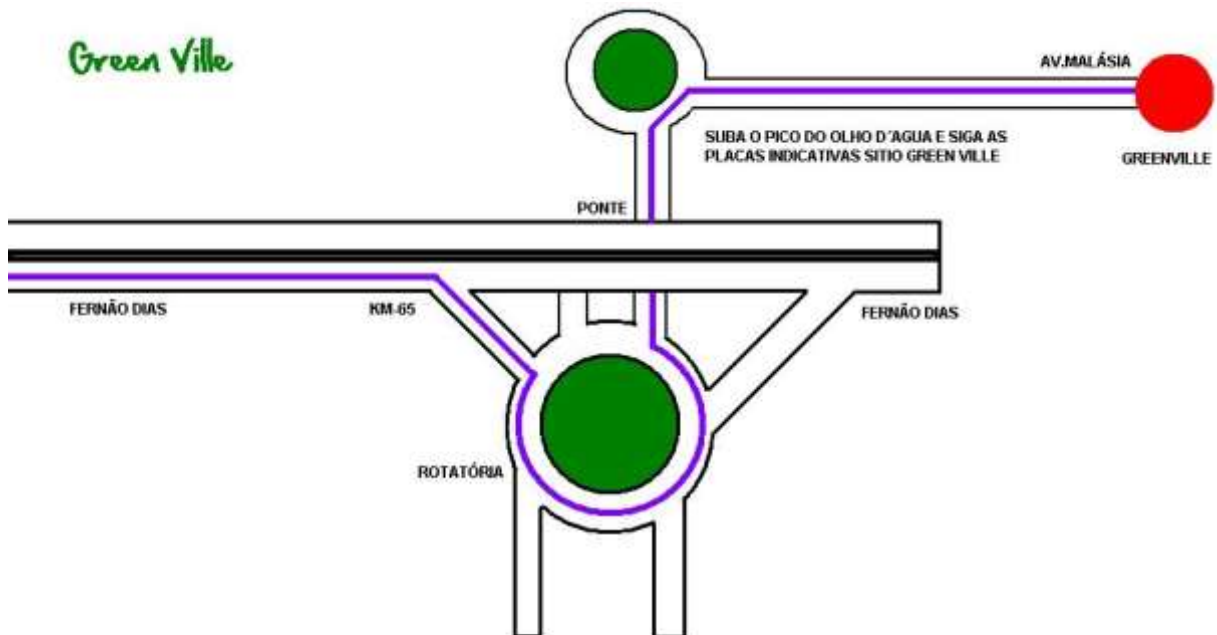

COMO CHEGAR NO SÍTIO E BUFFET GREENVILLE

ENDEREÇO

Av. Malásia nº 415 - Alameda Estado de Israel
Pico do olho d'água - Mairiporã - São Paulo - SP

INSTRUÇÕES

Vindo de São Paulo pegar a Rodovia Fernão Dias. No KM 65, após 100 metros do pedágio entrar à direita na Cidade de Mairiporã, avistará o monumento com o nome da Cidade, realizar o contorno pela Rotatória, passar por baixo da rodovia (ponte) e entrar na primeira direita, **siga as placas indicativas Sitio e Buffet GreenVille.**

MAPA

DÚVIDAS: (11) 96410-2739 (Mobile e WhatsApp)

contato@greenvillecasamentos.com.br